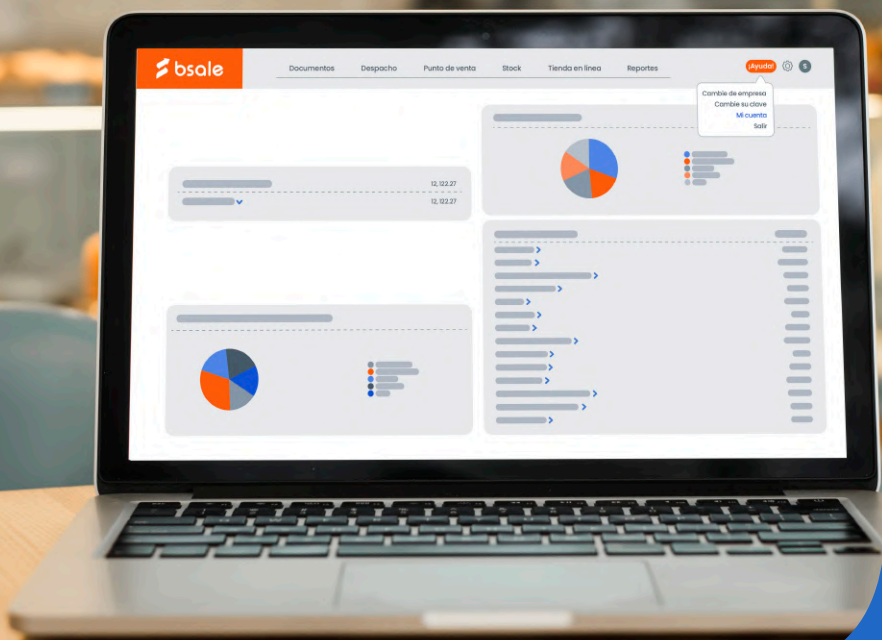

Sistema de ventas
y gestión comercial

www.bsale.cl

¿Qué es Bsale?

Bsale es un sistema de ventas que te ayudará a ordenar tu negocio. Te permitirá llevar el control de tu inventario y de tus ventas de manera profesional.

Con **Bsale** podrás vender desde tu local comercial o tu tienda en línea sincronizando inventario desde la misma plataforma. Mejora la gestión de tu negocio y hazlo crecer.

¿Qué ganas con Bsale?

Ordena tu negocio y vende más con el sistema de venta **Bsale**.

- Controlar inventario.
- Ampliar tus canales de venta.
- Ver informes de venta.
- Emitir comprobantes de ventas y facturas.

Stock actual
Productos activos

1.107

Inventarios

15

Buscador de precios

Control de tu inventario

Tendrás tu inventario controlado minuto a minuto en todas tus sucursales y canales de venta.

Simple y rápido. Ahorra tiempo y sé más productivo.

Reportes de Venta

Ahora
¡Resumen semanal de tus ventas!
Esto es lo que vendiste la semana pasada.