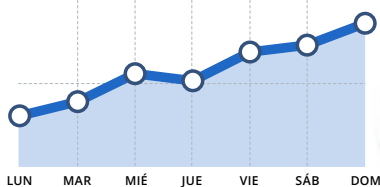

Hoy Ayer **Últimos 7 días** Últimas 4 semanas

Ventas
Últimos 7 días
\$ 983.486

Ventas Casa Matriz

Nº de ventas
256

Unidades vendidas
489

Margen
\$ 397.499

Más de 10,000 negocios ya trabajan con Bsale

10,132