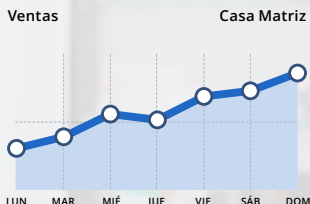

Ahora
¡Resumen semanal de tus ventas!
Esto es lo que vendiste la semana pasada.

Hoy Ayer **Últimos 7 días** Últimas 4 semanas

Ventas
Últimos 7 días
\$ 9834.86

N° de ventas
256

Unidades vendidas
489

Margen
\$ 3974.99