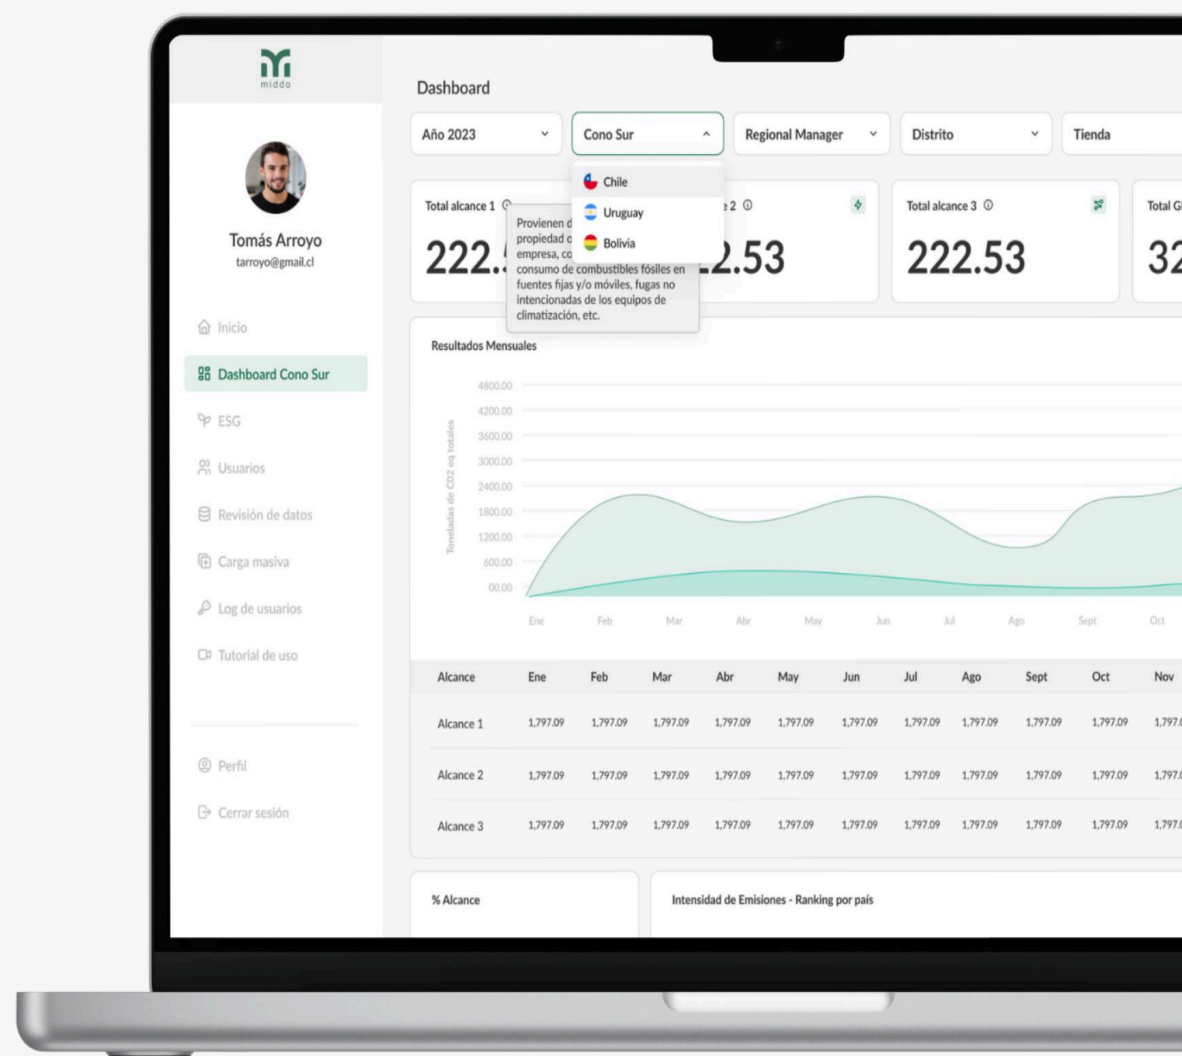

Socios en Sostenibilidad

Queremos ser un partner confiable y líder en la industria ayudando a reducir impacto y costos